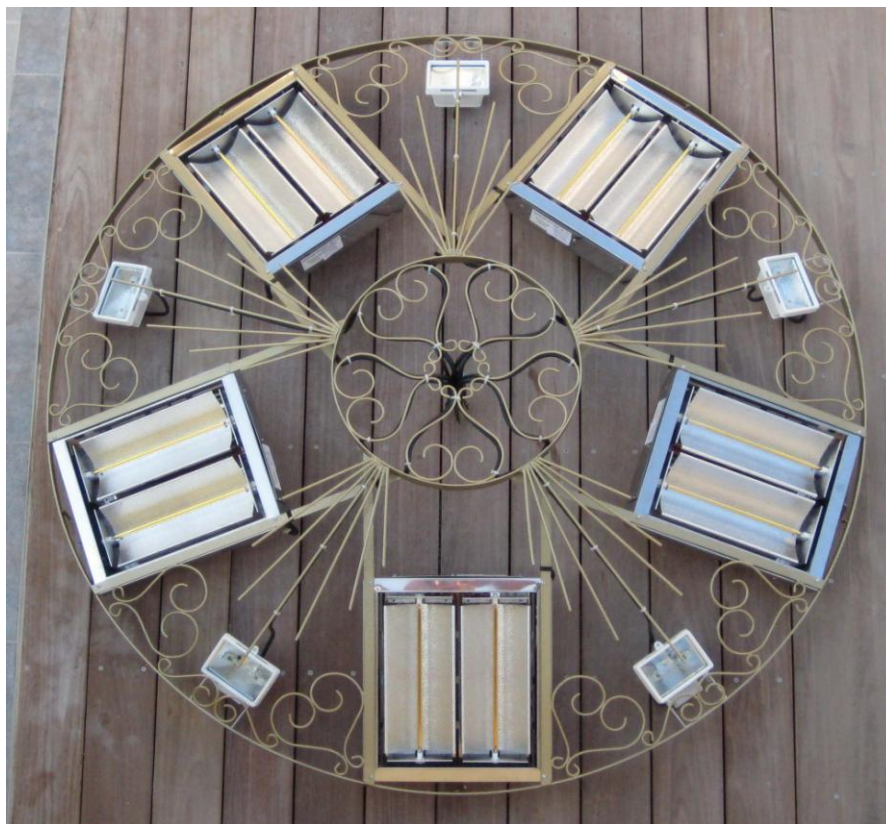

LUSTRE K15E

avec ou sans éclairage

Lustre en acier peint avec habillage en fer forgé
5 radiants infrarouge court marquage **CE** de 3kw chacun
équipés d'un réflecteur parabolique en aluminium martelé,
leur flux de chaleur est diffusant et homogène.

Le lustre K15E produit un rayonnement de chaleur proche de celui du soleil,
c'est le mode de chauffage le plus confortable qui soit

Puissance unitaire du lustre : 15 KW

Diamètre du lustre : **1820 mm**

Poids du lustre : 30 kgs

Photo ci-dessus : lustre K15E avec éclairage circulaire par spot halogène 150W

Des solutions pour votre bien-être.

Spécialiste du chauffage, édifices du culte et locaux tertiaires.